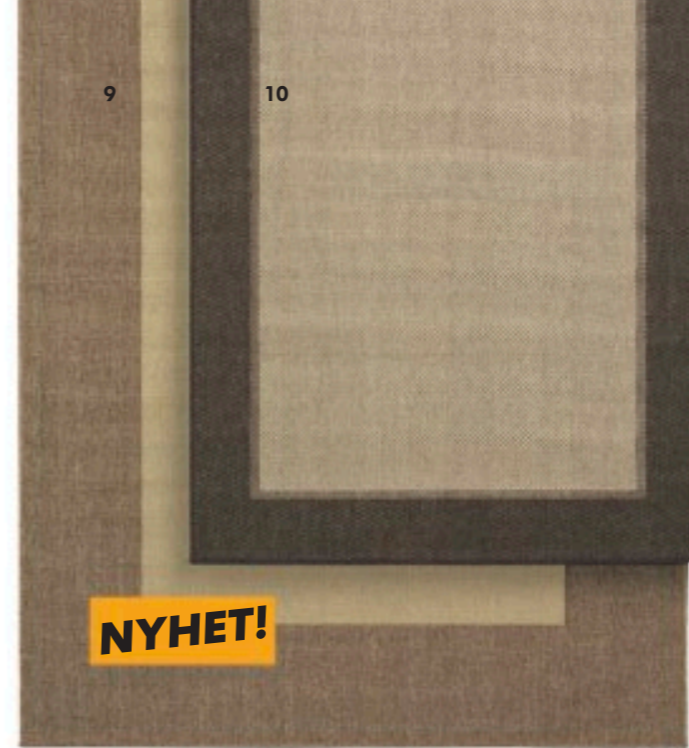

NYHET!

1. **LYDIA handtuftad matta 895:-** i akryl. Slitstark med en mjuk känsla. B140×L200cm. Design: B. B. Becker/M. Bache. 600.826.20
2. **LYDIA VÅG wiltonmatta 395:-** i vit/beige polypropen med latex på baksidan. Maskinvävd och slitstark. B133×L195cm. Design: B. B. Becker/M. Bache. 800.826.19
3. **KARBY matta 129:-** i beige/brun polypropen med latex på baksidan. Maskinvävd och slitstark. B133×L190cm. 800.940.47
4. **VITTEN ryamatta 895:-** i 100% ren ny ull, som isolerar bra och är bekväm att gå på. Handknuten. Woolmark. B140×L200cm. 800.849.20

5. **INEZ handtuftad matta 1395:-** i brun akryl. Slitstark med en mjuk känsla. B170×L240cm. 800.833.36
6. **INEZ handtuftad matta 895:-** i röd akryl. Slitstark med en mjuk känsla. B140×L200cm. 000.833.35
7. **ULDUM handtuftad matta 2495:-** i grå 100% ren ny ull. B230×L230cm. Woolmark. Design: Åsa Gray. 400.440.21
8. **VINDE wiltonmatta 399:-** i polypropen med latex på baksidan. Maskinvävd och slitstark. B133×L195cm. Design: Kazuyo Nomura. 400.690.21

9. **DRAGÖR slätvävd matta 449:-** i polypropen med latex på baksidan. Slitstark, smutsavvisande och vattentålig. Vändbar. B170×L240cm. 400.864.88
10. **KÖPENHAMN slätvävd matta 495:-** i 70% ull/30% polypropen med latex på baksidan. Maskinvävd. B133×L195cm. 400.864.74
11. **TÄRNBY matta 795:-** i 60% jute och 40% kokosfiber. B180×L250cm. Handvävd och slitstark. 600.501.72
12. **RINGUM handvävd matta 349:-** i ljusbrun 100% ull. Ø130cm. 100.850.94
13. **RINGUM handvävd matta 89:-** i vit ull. Ø70cm. 600.303.01